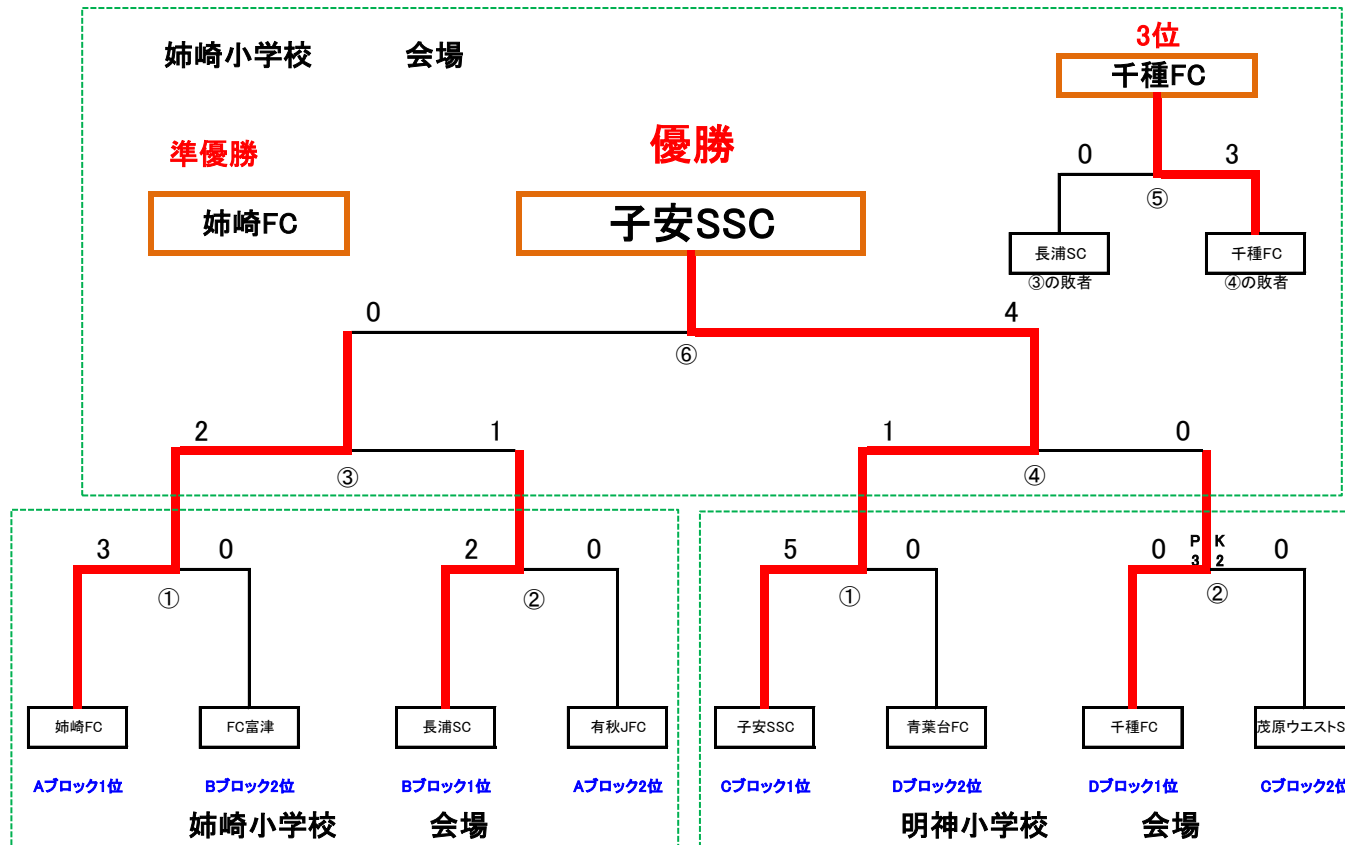

# 姉崎カップ(7/3)決勝トーナメント結果

《試合予定時間 / 審判割当表》

## 決勝トーナメント

試合時間	(15分-5分-15分)
① 9:00 ~ 9:35	② 試合チーム審判
② 9:40 ~ 10:15	① 試合チーム審判
会場移動 (姉崎小学校へ)	
③ 10:50 ~ 11:25	④ 試合チーム審判
④ 12:00 ~ 12:35	③ 試合チーム審判
⑤ 12:50 ~ 13:25	⑥ 試合チーム審判
⑥ 13:30 ~ 14:05	⑤ 試合チーム審判

優勝	子安SSC
準優勝	姉崎FC
第3位	千種FC
敢闘賞	長浦SC